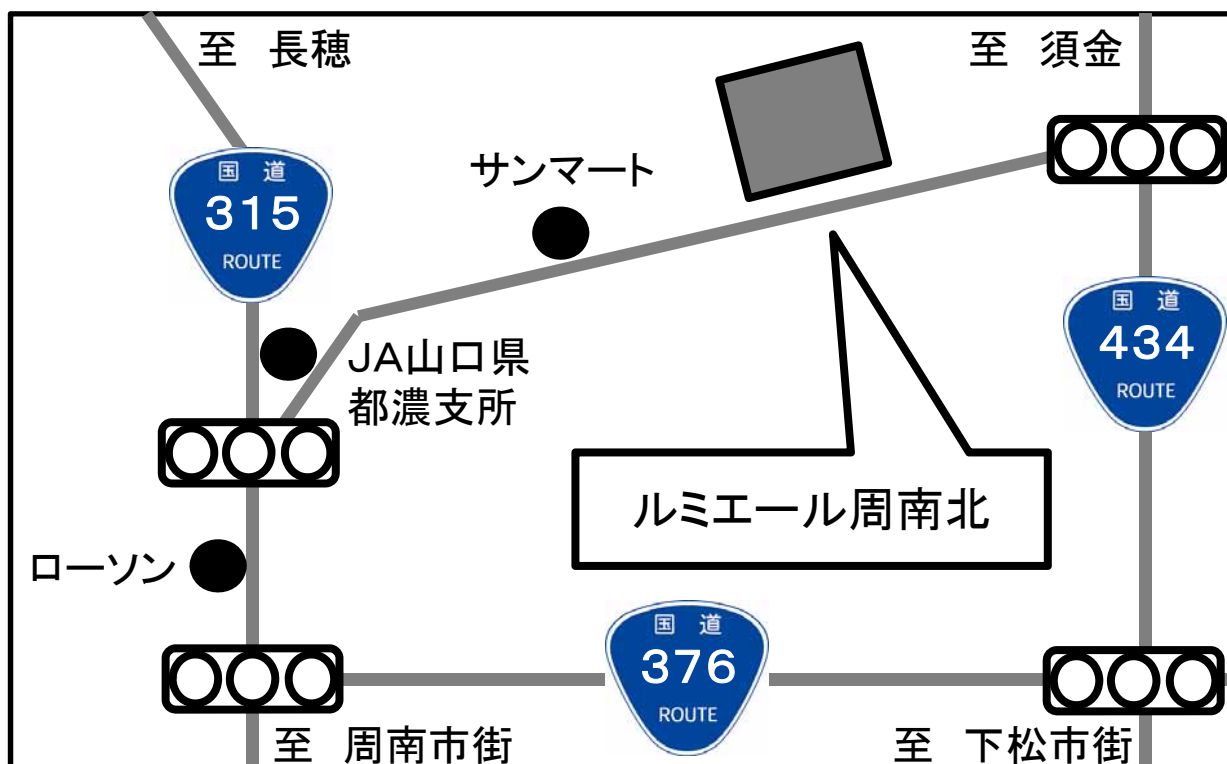

葬儀会館のご案内

JA総合葬祭ルミエール 周南北

山口県周南市大字須々万本郷393-1 0834-88-3081

◎ アクセス

- ① 車...山陽自動車道 徳山東ICより、鹿野方面へ 約13km
中国自動車道 鹿野ICより、周南市街方面へ 約18km
- ② バス...JR徳山駅在来線口より乗車。
高樋口バス停にて降車、すぐ近く

JA 総合葬祭
ルミエール

0120-09-4949

ホームページ