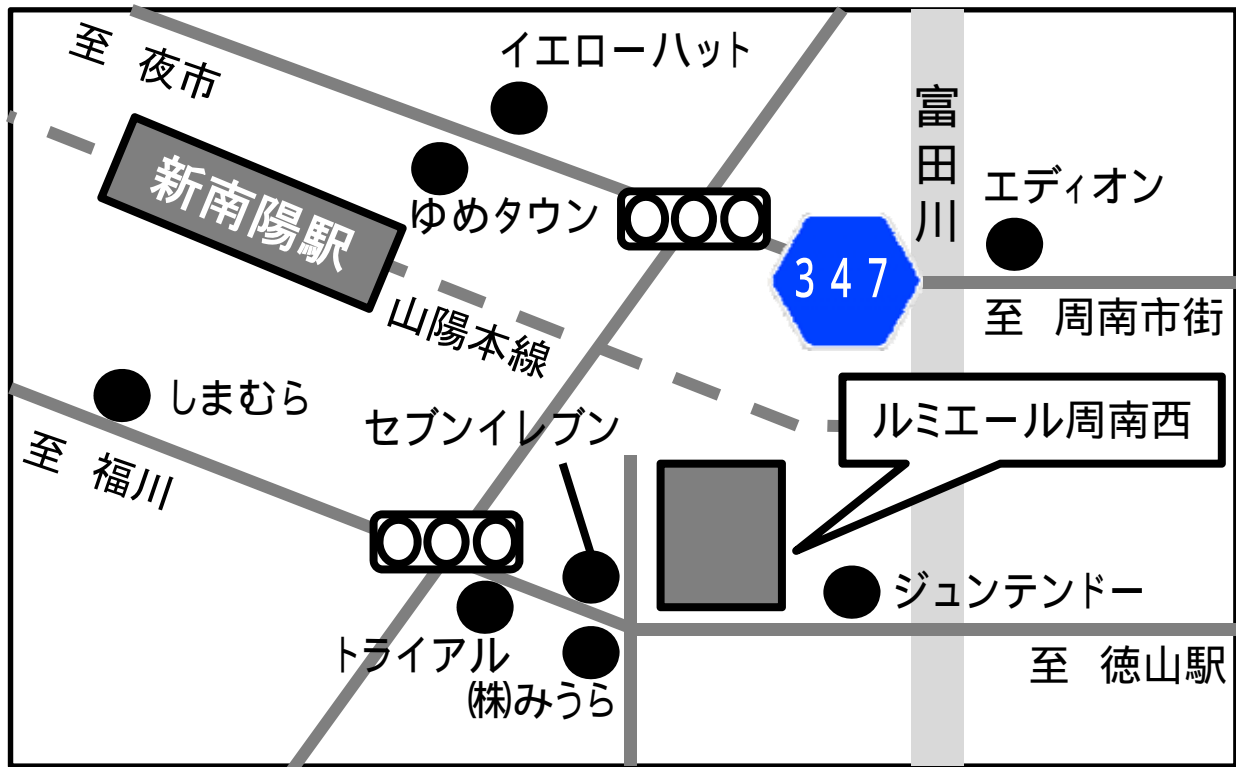

# 葬儀会館のご案内

## JA総合葬祭ルミエール 周南西 和 (なごみ)

山口県周南市道源町11 - 28 (産業道路沿い) 0834 - 34 - 0753

### アクセス

車...山陽自動車道 徳山東ICより、新南陽方面へ 7km

山陽自動車道 徳山西ICより、周南市街方面へ 18km

電車...JR新南陽駅より 2km

JR徳山駅より 3km

バス...JR徳山駅新幹線口より

「長田海浜公園・周南工場」行きに乗車。

道源開作バス停にて降車、すぐ近く